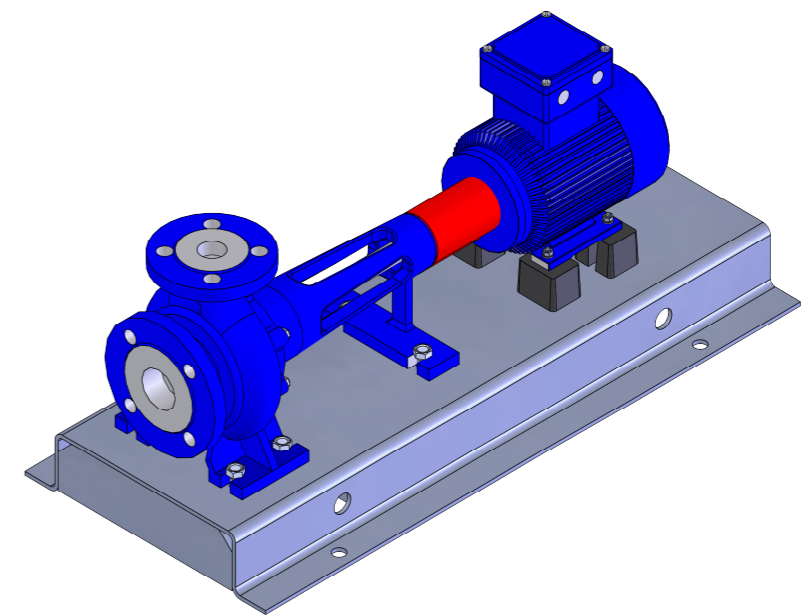

NHVe.32-160 [0,55 kW] n= 1450 obr/min

NHVe.32-160	0,55kW/1450 rpm	 Grudziądz Ul. Droga Jeziorna 8
	80-4	