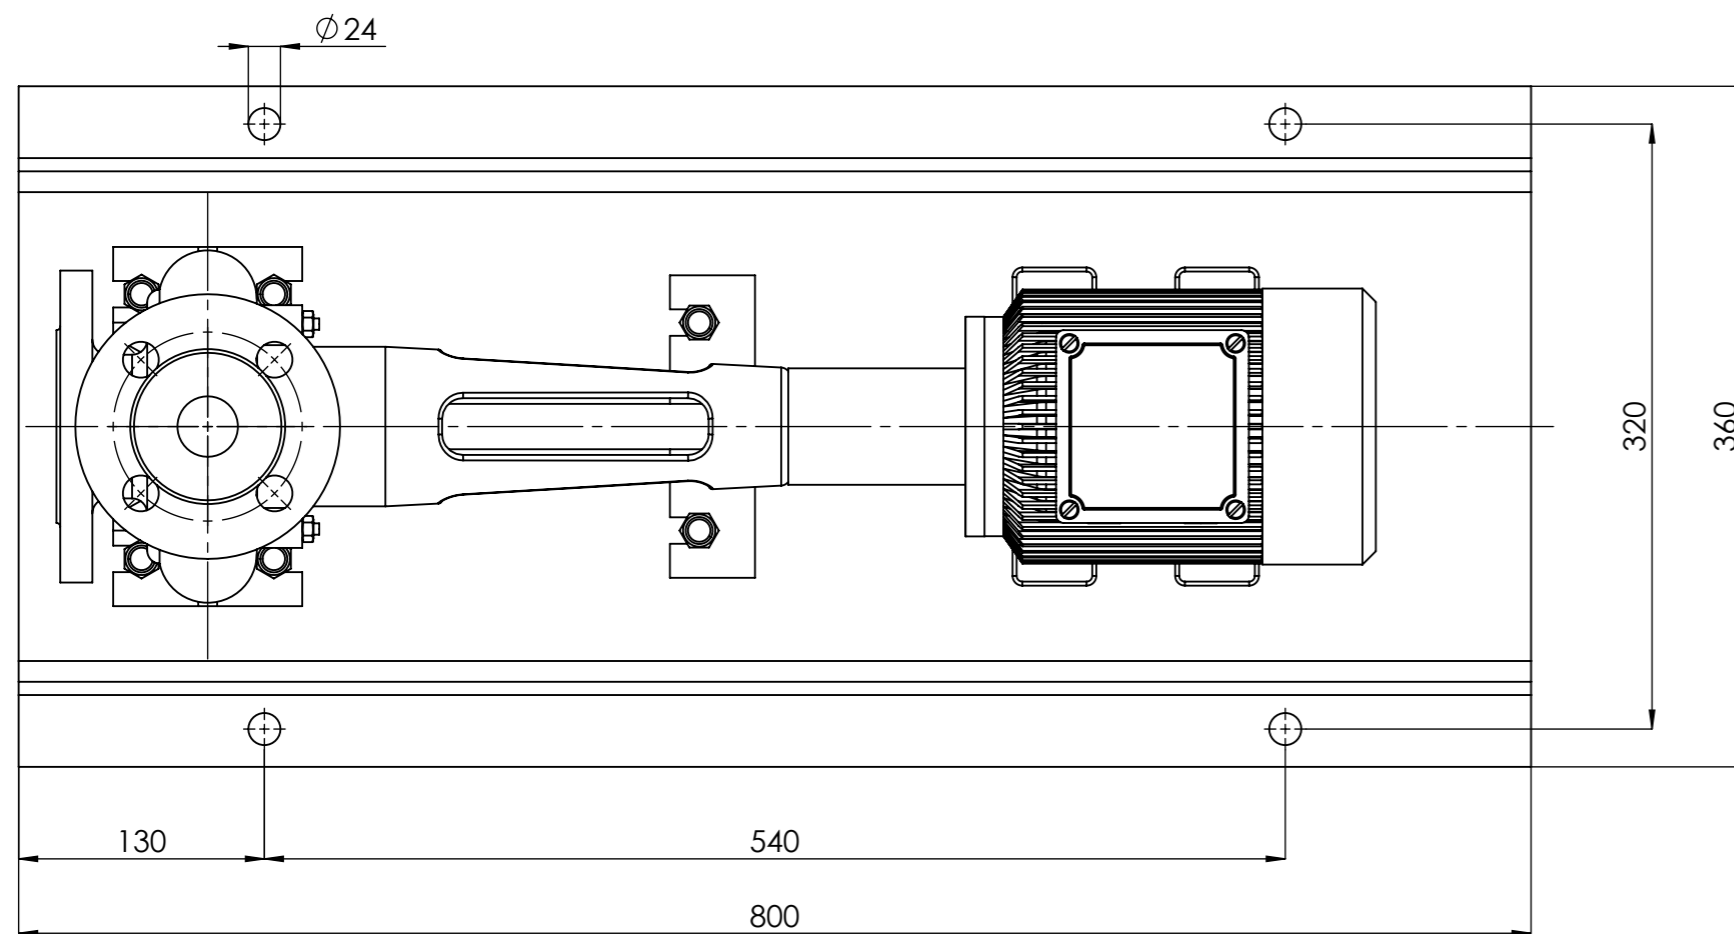

NHVe.32-160 [0,55 kW] n= 1450 obr/min

NHVe.32-160	0,55kW/1450 rpm	 Grudziądz Ul. Droga Jeziorna 8
	80-4	