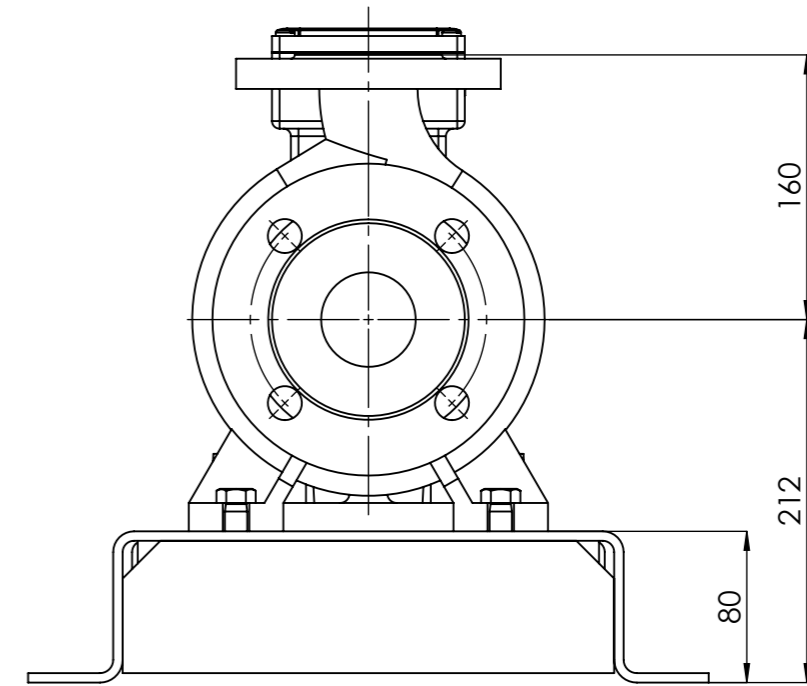

NHVe.32-160 [0,55 kW] n= 1450 obr/min

NHVe.32-160	0,55kW/1450 rpm	 Grudziądz Ul. Droga Jeziorna 8
	80-4	