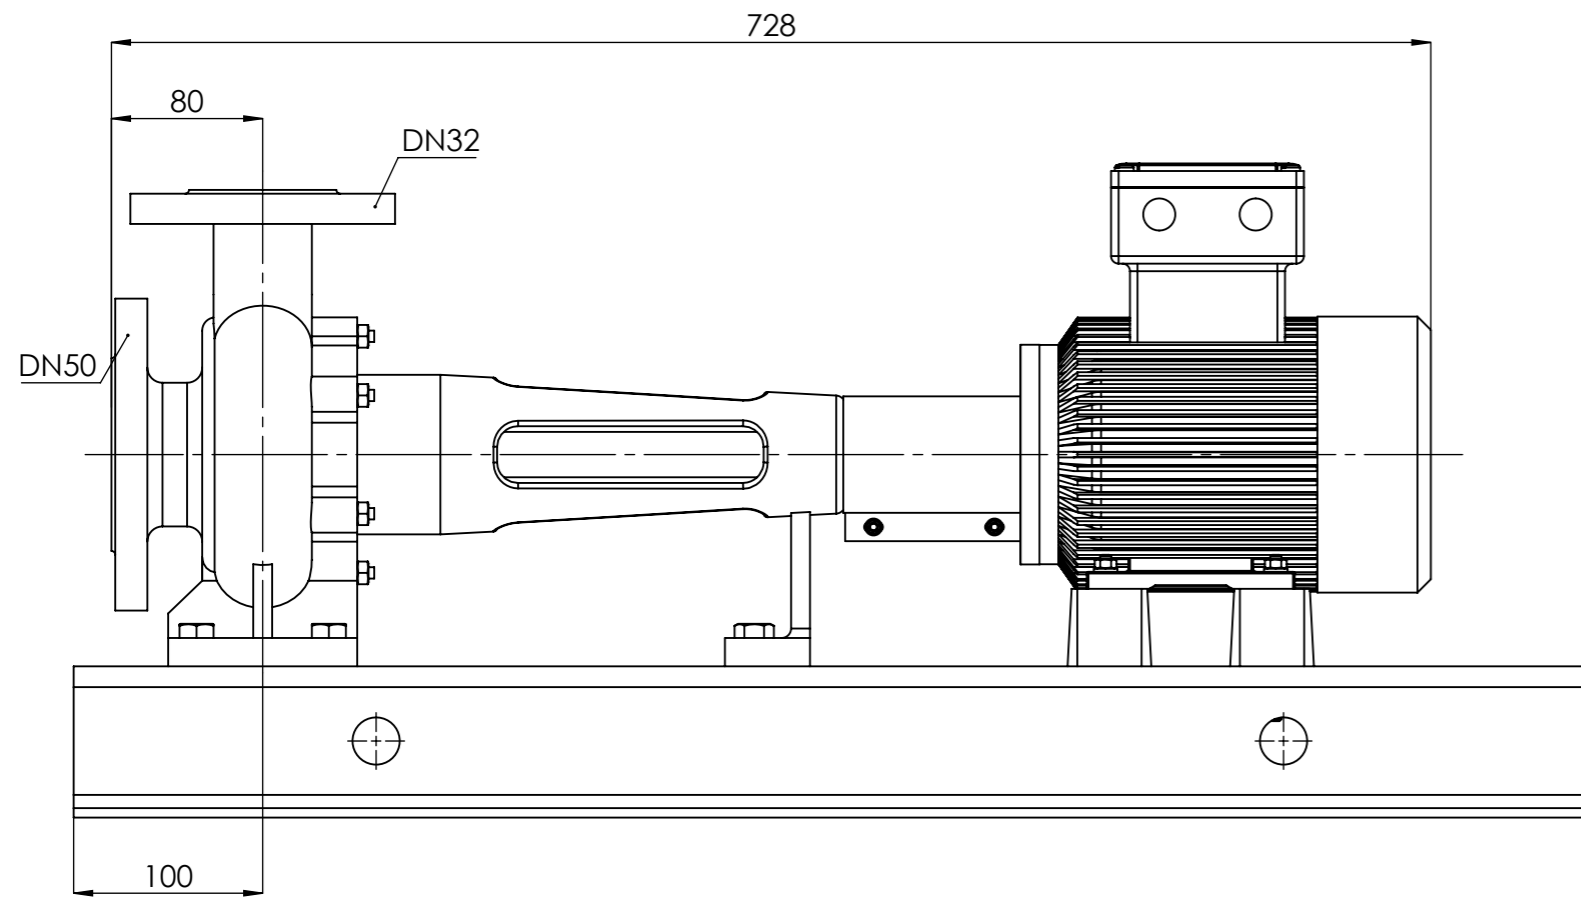

NHVe.32-160 [0,55 kW] n= 1450 obr/min

NHVe.32-160	0,55kW/1450 rpm	 Grudziądz Ul. Droga Jeziorna 8
	80-4	